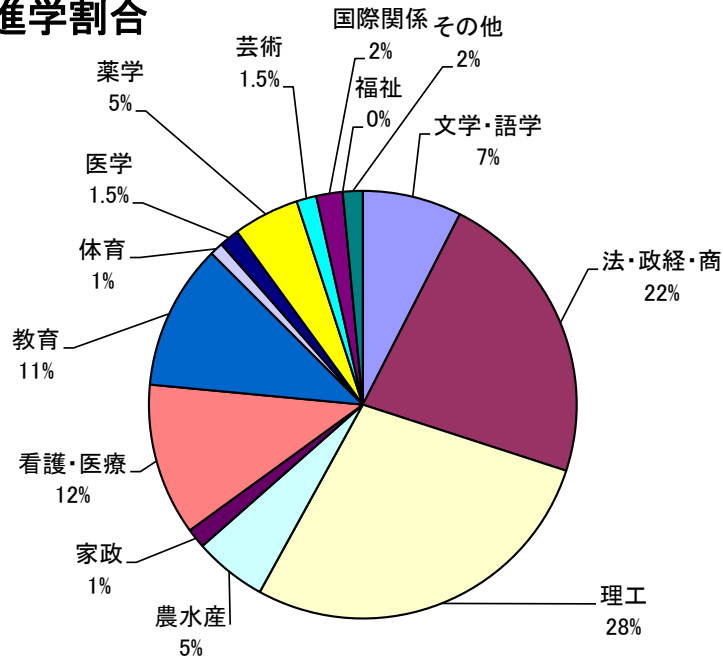

令和6年3月卒業生 系統別進学者統計

	文学・語学	法・政経・商	理工	農水産	家政	看護・医療	教育	体育	医学	歯学	薬学	芸術	国際関係	福祉	その他	合計
四大	14	45	56	11	3	22	22	2	3	0	10	3	4	0	3	198
短大	1					1										
合計	15	45	56	11	3	23	22	2	3	0	10	3	4	0	3	200

合計 系統別 進学割合

四大 系統別 進学割合