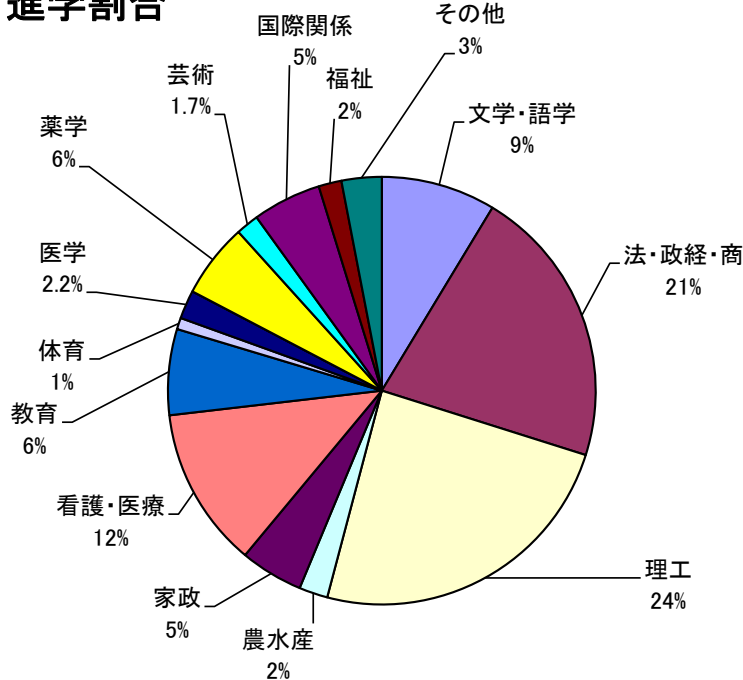

# 令和3年3月卒業生 系統別進学者統計

	文学・語学	法・政経・商	理工	農水産	家政	看護・医療	教育	体育	医学	歯学	薬学	芸術	国際関係	福祉	その他	合計
四大	20	49	56	5	11	28	15	2	5		13	4	12	4	7	231
短大																0
合計	20	49	56	5	11	28	15	2	5	0	13	4	12	4	7	231

## 合計 系統別 進学割合

## 四大 系統別 進学割合