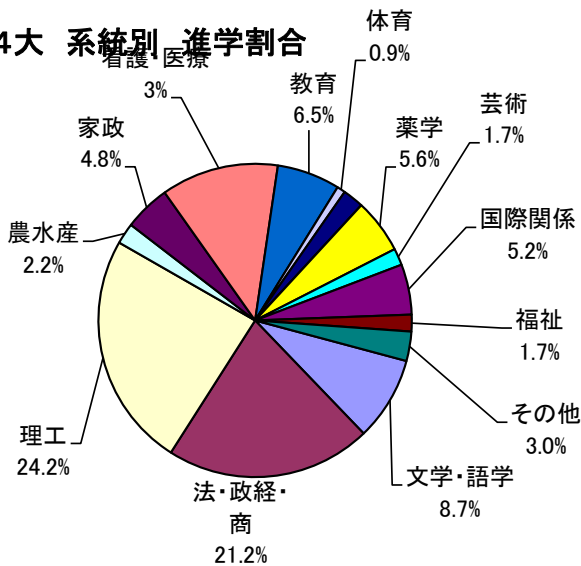

# 令和3年3月卒業生 系統別進学者統計

	文学・語学	法・政経・商	理工	農水産	家政	看護・医療	教育	体育	医学	歯学	薬学	芸術	国際関係	福祉	その他	合計
四大	20	49	56	5	11	28	15	2	5		13	4	12	4	7	231
短大																0
合計	20	49	56	5	11	28	15	2	5	0	13	4	12	4	7	231

## 合計 系統別 進学割合

## 四大 系統別 進学割合